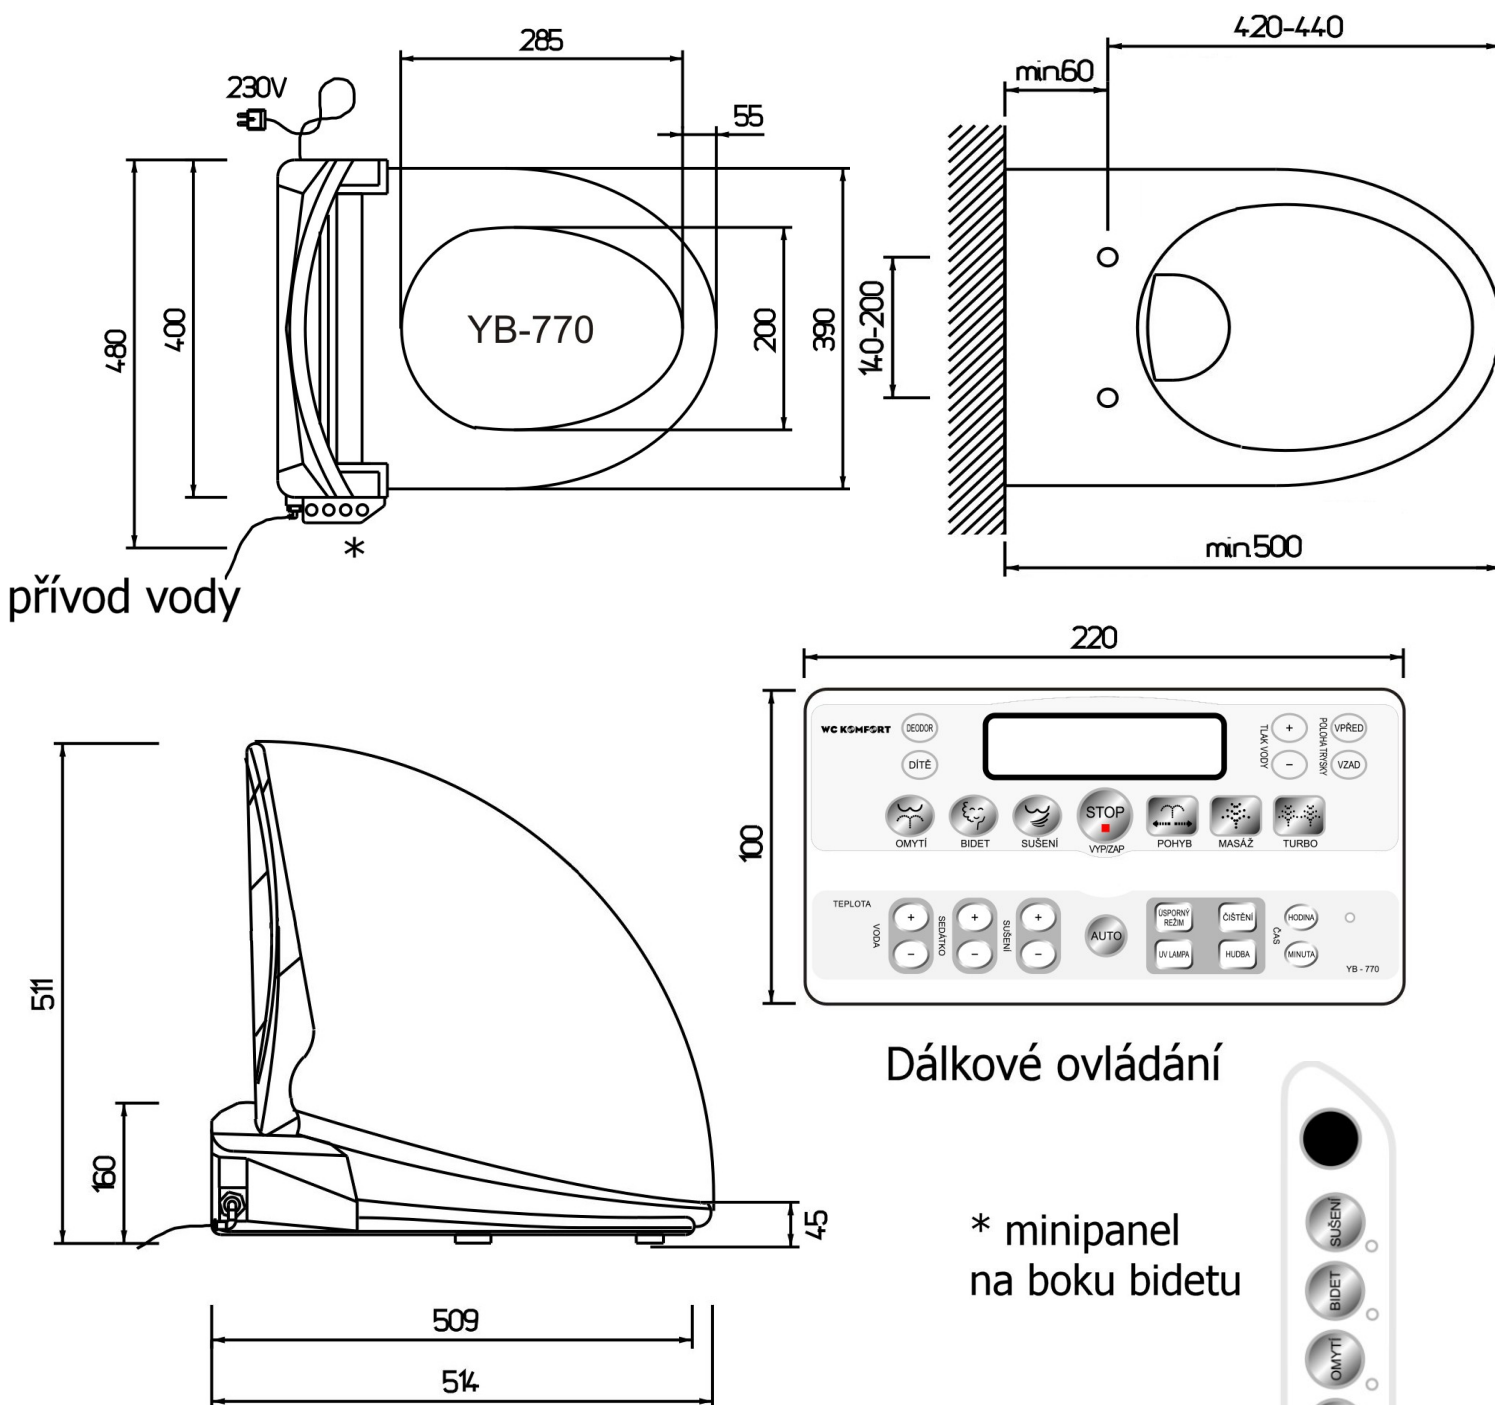

Elektronické bidetové sedátko WC KOMFORT YB-770/Q-7700 s dálkovým ovládáním

Situační nákres

Dálkové ovládání

* minipanel
na boku bidetu

Model WC KOMFORT Q-5300 má rozměry sedátka totožné. Prodloužené verze bidetů jsou delší o 30mm, délka vnitřního otvoru sedáku je 300mm.